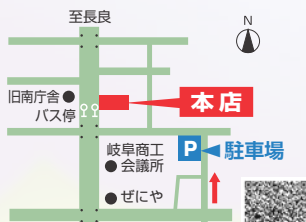

試弾来店予約
(5/1~受付開始)

●エレクトーンベーシック
ヤマハおけいこソフト&BOOK

LINEからの試弾来店予約
で購入時に使える1,000円
クーポンを配信中!

創業1918年 YAMAHA 特約店 ———— <https://www.shoeidogakki.com>
SHOEIDO 株式会社 松栄堂楽器 松栄堂楽器 検索

本店

定休日/木曜日、第1・3水曜日
営業時間/11:00~19:00
●フェア期間中の土日
営業時間/10:00~19:00