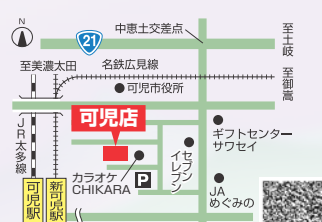

Tel.058-265-0481

岐阜市神田町1丁目8-3

県庁前店

定休日/水曜日、第2・4木曜日
営業時間/11:00~19:00
●フェア期間中の土日
営業時間/10:00~19:00

Tel.058-278-2215

岐阜市藪田東1丁目1-8

可見店

定休日/水曜日・日曜日
営業時間/10:30~19:00
●フェア期間中の土日+日曜も営業
営業時間/10:00~19:00

Tel.0574-63-3151

可見市広見3丁目40

新商品、人気商品からお買い得処分品、中古モデルまでフロアいっぱい勢ぞろい。
全商品試弾OK! わくわく価格にて大放出!! 安心サービスも充実!!

毎年恒例! ピアノ・エレクトーン抽選会

限定各1台

5/24 抽選会

抽選時間10:30~
県庁前店
ヤマハデジタルピアノ P-145BT Xスタンド付き
新品 展示処分
なんと 55,000円

抽選時間11:30~
本店
ヤマハ中古エレクトーン ELB-02
なんと 110,000円

抽選時間14:00~
県庁前店
ヤマハ中古グランドピアノ C2 椅子、付属品新品付き
なんと 1,398,000円

抽選時間15:00~
本店
ヤマハ中古エレクトーン ELS-02C
なんと 360,000円

LINEにて抽選会 申込受付開始 5/1~

LINEからの抽選会申込で 購入時に使えるお得な 1,000円クーポンを配信中!

5/31 抽選会

抽選時間10:30~
可児店
ヤマハデジタルピアノ NP-35 Xスタンド付き
新品 展示処分
なんと 36,000円