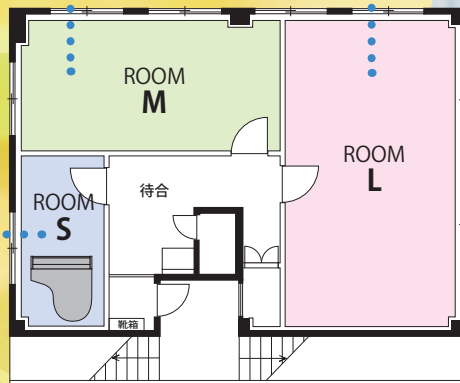

5/31 日 am10:00

NEW OPEN!

■教室間取図

耳が育つと、こころが育つ
音を楽しむ、感じとる、自分の音で表現する。
成長に合わせたレッスンで、
音楽力は大きく伸びていきます。