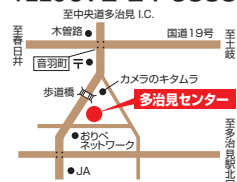

多治見市首羽町4丁目55
TEL0572-24-3888