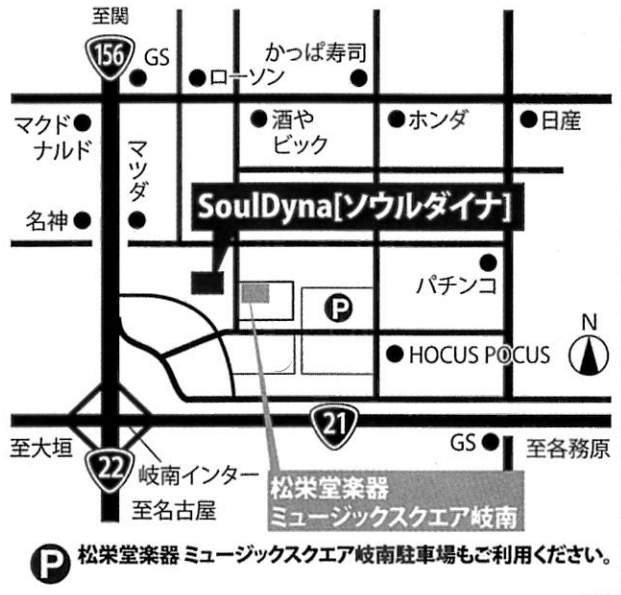

♪第5回うにとろプロジェクトin Gifuメンバー

マスター
こと
富岡ヤスヤ氏

個性豊かなメンバーが揃った岐阜チーム☆
今年は今までに無いライブにないような予感!?
是非一緒に盛り上がりましょう!!

♪facebookも更新中!

うにとろプロジェクトin Gifuの道場風景、ニュースなどをfacebookで更新中!
松栄堂楽器ホームページからでもご覧いただけます。
アカウントをお持ちの方は是非『いいね!』をお願いします。
※アカウントが無くてもご覧いただけます。

うにとろプロジェクトfacebook
QRコード

♪会場案内

Live Space&CafeBar **SoulDyna[ソウルダイナ]**
〒501-6001 岐阜県羽島郡岐南町上印食9丁目67-3
☎ 058-240-7999

松栄堂楽器 ミュージックスクエア岐南駐車場もご利用ください。

お問合せ：松栄堂楽器 うにとろプロジェクト係 ☎058-372-2312