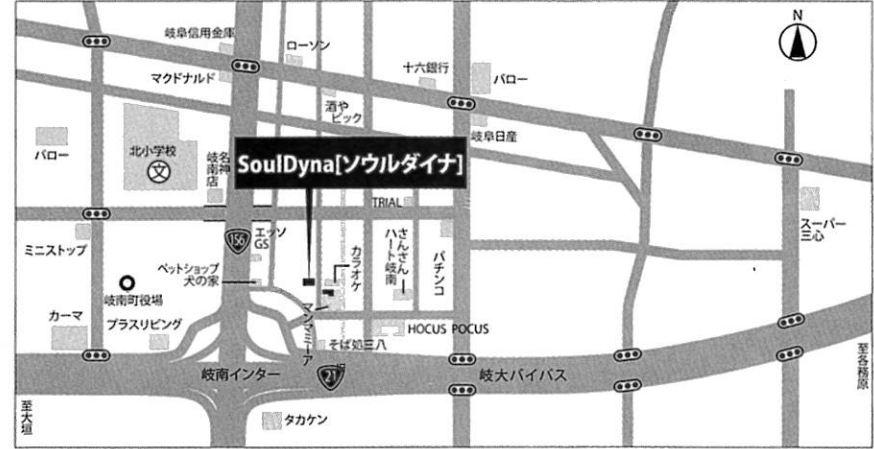

♪第5回うにとろプロジェクトin Gifuメンバー

マスター
こと
富岡ヤスヤ氏

個性豊かなメンバーが揃った岐阜チーム☆
今年は今までに無いライブにないような予感!?
是非一緒に盛り上がりましょう!!

♪facebookも更新中!

うにとろプロジェクトin Gifuの道場風景、ニュースなどをfacebookで更新中!
松栄堂楽器ホームページからでもご覧いただけます。
アカウントをお持ちの方は是非『いいね!』をお願いします。
※アカウントが無くてもご覧いただけます。

うにとろプロジェクトfacebook
QRコード

♪会場案内

Live Space&CafeBar **SoulDyna[ソウルダイナ]**
〒501-6001 岐阜県羽島郡岐南町上印食9丁目67-3
☎ 058-240-7999

松栄堂楽器 ミュージックスクエア岐南駐車場もご利用ください。

お問合せ：松栄堂楽器 うにとろプロジェクト係 ☎058-372-2312