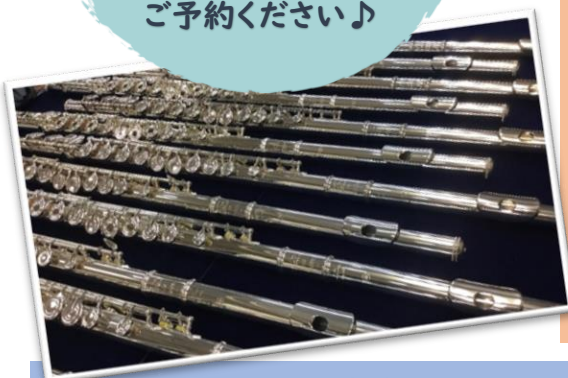

2021年7/22(木)~7/25(日)

夏の管楽器フェア

要予約!!

in 松栄堂楽器可見店

10:30~19:00

お電話または
松栄堂楽器 HP の案内、
チラシ下の予約フォームより
ご予約ください♪

フェアならではの特典がたくさん!

- マウスピース、リガチャー、お手入れ用品、リードなどの管楽器小物が、**定価より15%OFF!**
(※一部対象外の商品あり ※カード支払いの場合は10%OFF)
- アンケートを記入すると、**素敵なプレゼントがもらえる!!**
- 展示品**全て試奏OK!** この機会に楽器を吹き比べて、自分に合った楽器を探してみませんか?(ご予約頂いた方を優先させていただきます)
- この4日間で管楽器本体をご成約の方に、**管楽器お手入れ用品をプレゼント!**