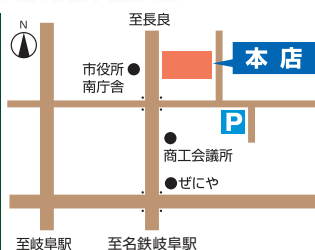

ぷっぷるとあそぼ!

親子で楽しむ
ニューイヤーエレクトーン
コンサート

鵜沼開設準備室(各務原センター内)

までお気軽にどうぞ
TEL058(383)5282
E-mail: kaga@shoeidogakki.com

ヤマハ音楽教室
Yamaha Music School

2020年
春の新規受講生
入会受付スタート

1月19日(日)/26日(日)
ヤマハ音楽教室
無料体験DAY開催!

Christmas Fair 会場

楽器・教室・調律など、音楽に関するお問い合わせはお気軽に……

創業1918年 YAMAHA 特約店

SHOEIDO

株式会社 松栄堂楽器

全店駐車場完備 <https://www.shoeidogakki.com> [松栄堂楽器](#) [検索](#)

本店

岐阜市神田町1丁目8-3

営業時間 10:00 ▶ 19:00
定休日 木曜日
TEL058-265-0481