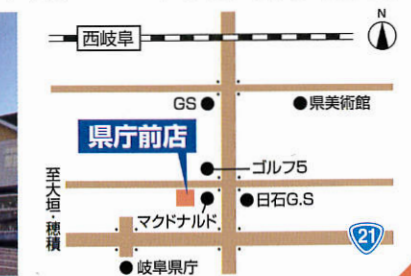

県庁前店 | 営業時間 10:00~19:00 | 岐阜市藪田東1丁目1-8
定休日 水曜日 | 058-278-2215