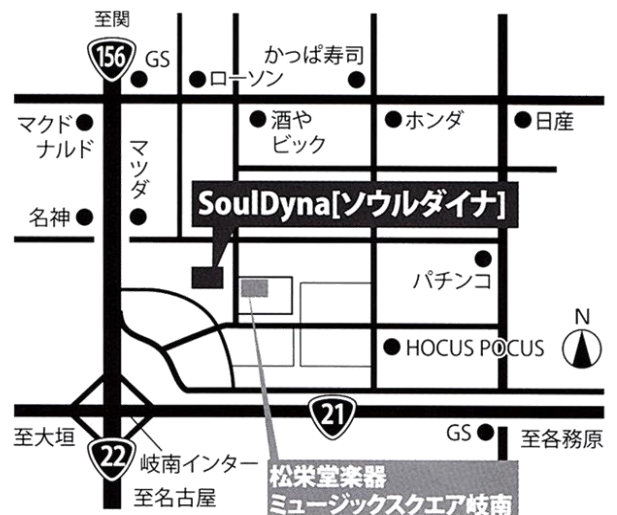

沢山の方にこのプロジェクトの面白さと感動を味わって欲しい。是非あなたも今年のライブをお見逃しなく！！

♪ 第3回うにとろプロジェクトin Gifuメンバー

メンバー紹介:

- Hibiyama (日野センター)
- ハル(ボン) (各務原センター)
- いよた (県庁前センター)
- あいさ (本店センター)
- Paul (ハーモニステーション岐阜)
- いんいん (県庁前センター)
- Katoshin (各務原センター)
- ゆーま (各務原センター)
- はるか (各務原センター)
- TOMO (各務原センター)
- いー (本店センター)

マスター こと 富岡ヤスヤ氏

今年はこの11人で盛り上げます！

松栄堂楽器

♪ facebookも更新中！

うにとろプロジェクトin Gifuの道場風景、ニュースなどをfacebookで更新中！

松栄堂楽器ホームページからでもご覧いただけます。

アカウントをお持ちの方は是非『いいね！』をお願いします。

※アカウントが無くてもご覧いただけます。

うにとろプロジェクトfacebook QRコード

♪ 会場案内

Live Space&CafeBar **SoulDyna[ソウルダイナ]**

〒501-6001 岐阜県羽島郡岐南町上印食9丁目67-3

☎ 058-240-7999

松栄堂楽器 ミュージックスクエア岐南駐車場もご利用ください。(周辺に共同駐車場がございます)

お問合せ：松栄堂楽器 音楽教室 トーン・パレット岐阜 ☎058-372-2312